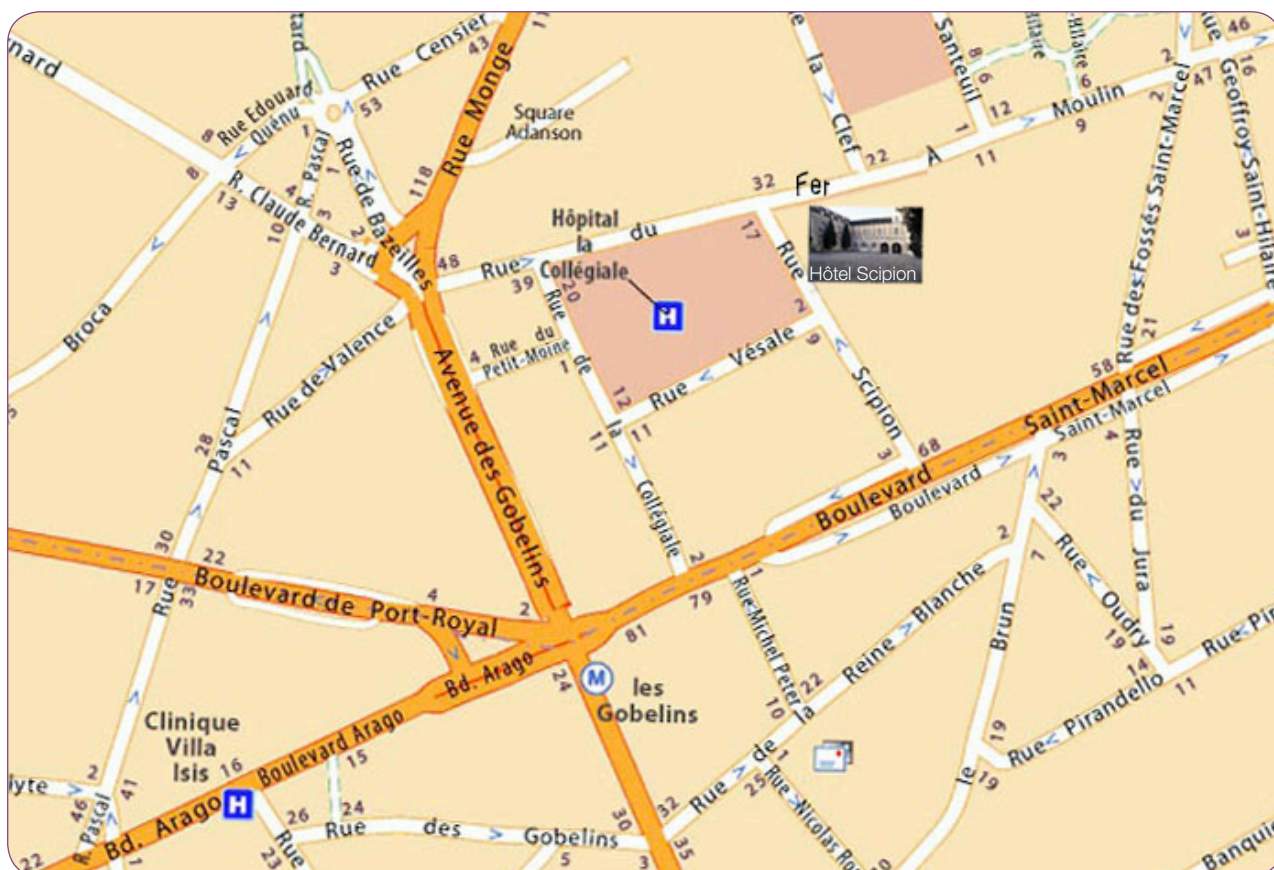

Plan d'accès espace Scipion

Lieu :

Espace Scipion
13 rue Scipion
75005 Paris

Moyens d'accès :

Métro :

Ligne 7 - Stations Les Gobelins ou Censier-Daubenton

Bus :

Lignes 27, 47, 83, 91, arrêt Les Gobelins

Stationnement :

Parkings Patriarches, ou Censier
Automobiles

Attention : pas de possibilité de se garer dans la cour de Scipion