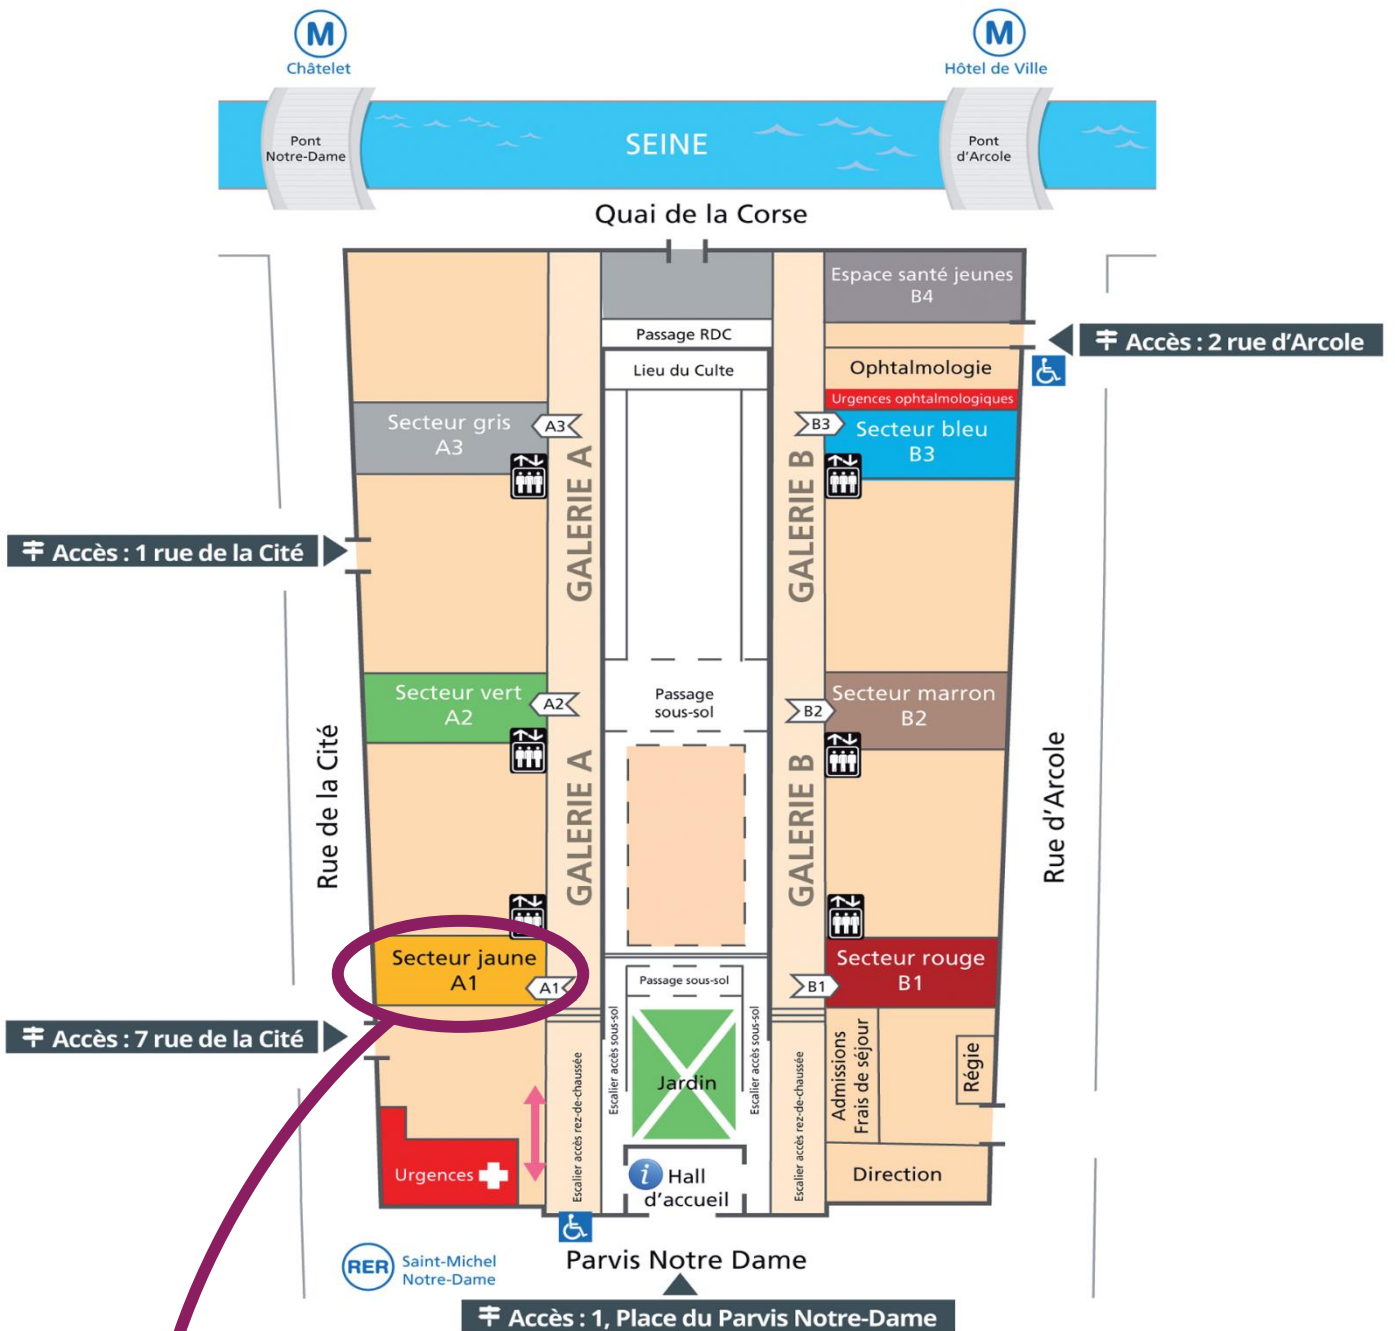

Plan d'Accès Amphithéâtre DUPUYTREN

1. À partir de l'entrée principale (Parvis Notre-Dame)
2. Partir à gauche dans le hall d'accueil
3. Monter quelques marches sur le côté du jardin
4. Prendre le couloir à gauche immédiatement après la porte A1 (située en haut des marches)

Accès :

RER B et C – Saint Michel Notre-Dame, Sortie 5 « Hôtel-Dieu »
Métro 4 – Cité

Adresse :

Hôtel-Dieu,
1 Parvis Notre-Dame,
75004 Paris