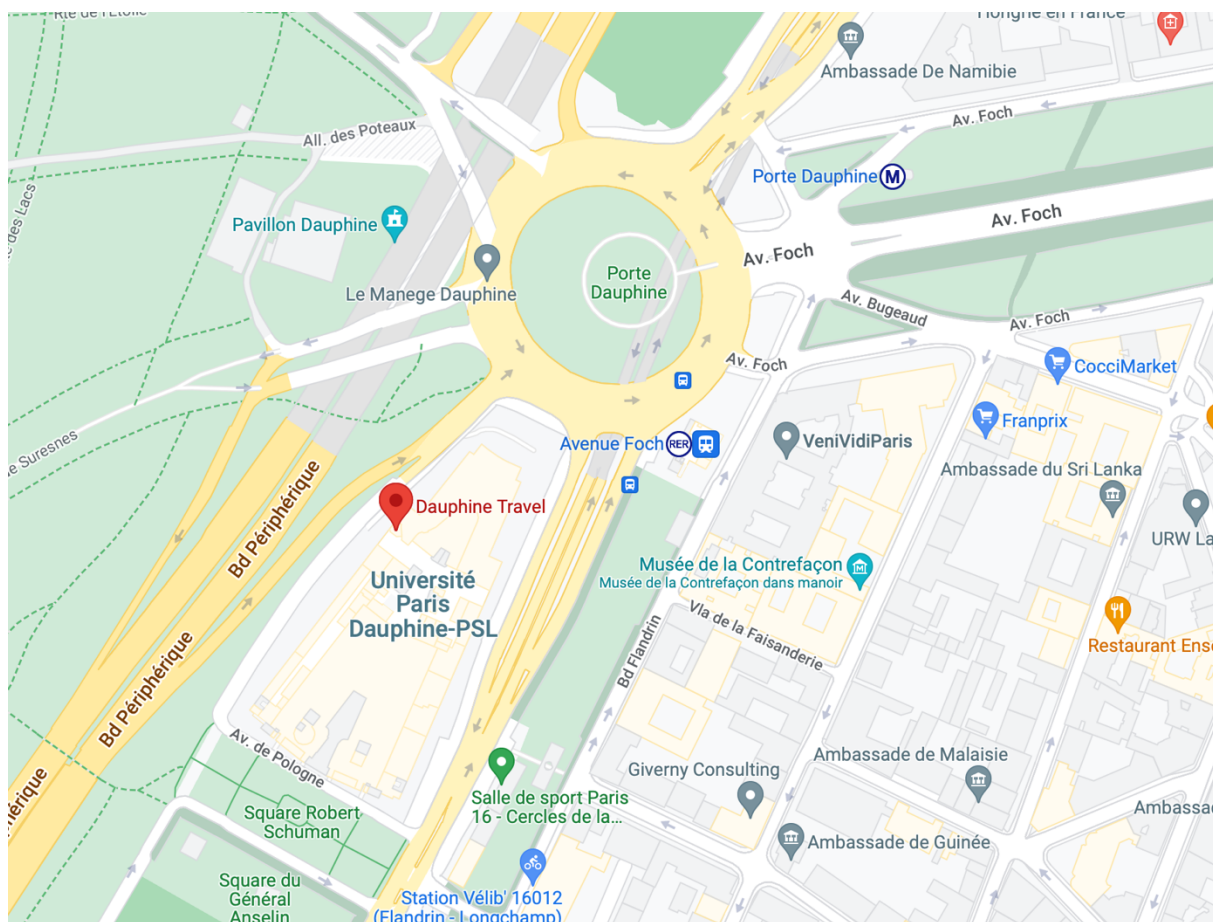

PLAN D'ACCÈS

Adresse exacte :

Université Paris Dauphine
Bâtiment A Salle A709
1 Place du Maréchal de Lattre de Tassigny
75016 PARIS

Accès en transports en commun :

◇ RER C – 2 minutes à pied
Arrêt gare « Avenue Foch »
Prendre le Boulevard Lannes
L'Université se trouve en face

◇ Métro ligne 2 - 2 minutes à pied
Métro direction « Porte Dauphine » – station « Porte Dauphine » (terminus)
Prendre la sortie Place du Maréchal de Lattre de Tassigny
Prendre le Boulevard Lannes
L'Université se trouve en face